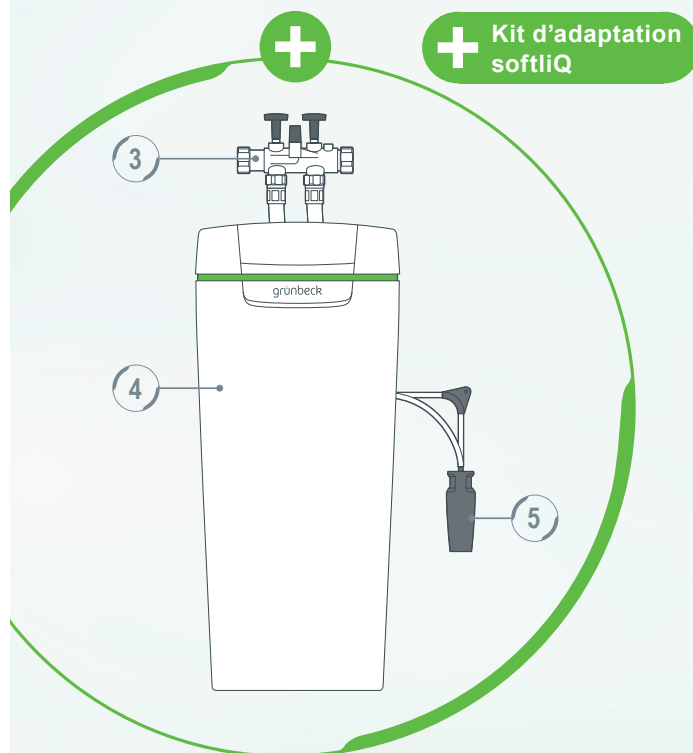

Manque de place pour le bloc de montage de l'adoucisseur?

Avant