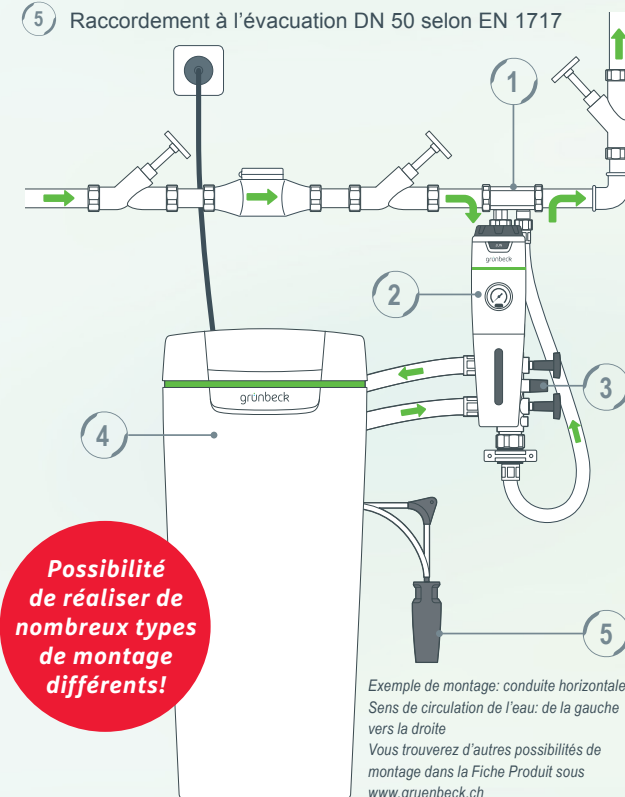

- ✓ **Compact** : longueur nécessaire sur la conduite d'eau = 100 mm (identique à la longueur nécessaire au montage d'un filtre pureliQ ou BOXER X)
- ✓ **Rapide** : montage simplifié en évitant d'importants travaux de plomberie
- ✓ **Simple** : mise en place aisée et sans outil spécial
- ✓ **Flexible** : positionnement horizontal ou vertical du kit d'adaptation

Manque de place pour le bloc de montage de l'adoucisseur?

Avant

Montage combiné de l'adoucisseur et du filtre grâce au kit d'adaptation softliQ

Après

- 1 Kit d'adaptation softliQ
- 2 Filtre fin (DN 25), longueur de montage 100, série pureliQ ou BOXER
- 3 Le bloc de montage softliQ reste compris dans la livraison de l'adoucisseur
- 4 Adoucisseur softliQ
- 5 Raccordement à l'évacuation DN 50 selon EN 1717

Exemple de montage: conduite horizontale
Sens de circulation de l'eau: de la gauche vers la droite
Vous trouverez d'autres possibilités de montage dans la Fiche Produit sous www.grunbeck.ch