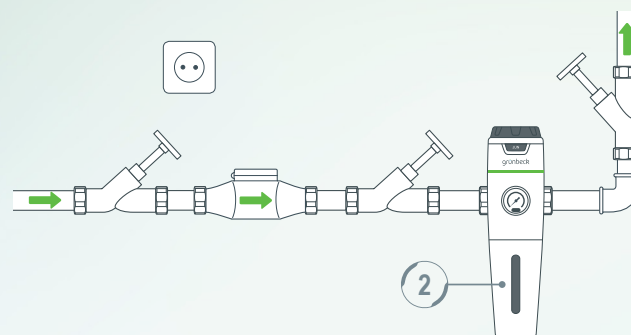

grünbeck

Le kit d'adaptation softliQ

Ref. Nr. : 188 865

Prix : CHF 245.00 HT

La mise en place des adoucisseurs softliQ:SD18, SD21, SD23 et softliQ:MD32 avec un filtre pureliQ ou BOXER X (DN 25) devient encore plus rapide, simple et compacte.

- ✓ **Compact** : longueur nécessaire sur la conduite d'eau = 100 mm (identique à la longueur nécessaire au montage d'un filtre pureliQ ou BOXER X)
- ✓ **Rapide** : montage simplifié en évitant d'importants travaux de plomberie
- ✓ **Simple** : mise en place aisée et sans outil spécial
- ✓ **Flexible** : positionnement horizontal ou vertical du kit d'adaptation

Manque de place pour le bloc de montage de l'adoucisseur?

Avant

Montage combiné de l'adoucisseur et du filtre grâce au kit d'adaptation softliQ

Après

- 1 Kit d'adaptation softliQ
- 2 Filtre fin (DN 25), longueur de montage 100, série pureliQ ou BOXER
- 3 Le bloc de montage softliQ reste compris dans la livraison de l'adoucisseur
- 4 Adoucisseur softliQ
- 5 Raccordement à l'évacuation DN 50 selon EN 1717

Exemple de montage: conduite horizontale
Sens de circulation de l'eau: de la gauche vers la droite
Vous trouverez d'autres possibilités de montage dans la Fiche Produit sous www.grunbeck.ch