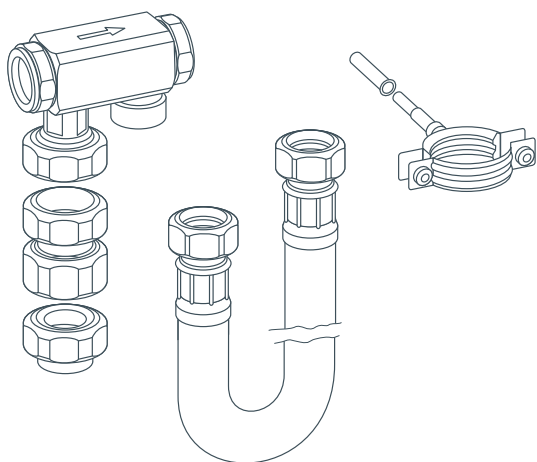

grünbeck

Le kit d'adaptation softliQ

Ref. Nr. : 188 865

Prix : CHF 245.00 HT

La mise en place des adoucisseurs softliQ:SD18, SD21, SD23 et softliQ:MD32 avec un filtre pureliQ ou BOXER X (DN 25) devient encore plus rapide, simple et compacte.

- ✓ **Compact** : longueur nécessaire sur la conduite d'eau = 100 mm (identique à la longueur nécessaire au montage d'un filtre pureliQ ou BOXER X)
- ✓ **Rapide** : montage simplifié en évitant d'importants travaux de plomberie
- ✓ **Simple** : mise en place aisée et sans outil spécial
- ✓ **Flexible** : positionnement horizontal ou vertical du kit d'adaptation